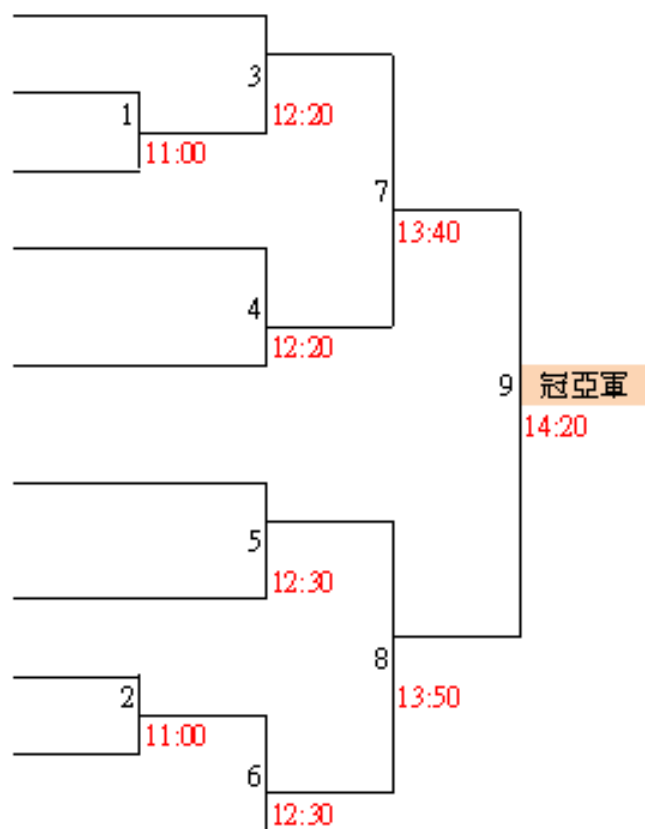

113極限琉球羽議員盃社會男雙組

許周明 陳信宇

黃憲君 何建廷

蔡宗穆 周永得

陳芻均 洪柏毅

陳燕山 蔡晉億

蘇星維 陳元甲

邱城碩 葉宗憲

黃啟振 施勝智

黃華愷 陳俊良

林修晨 黃律翔