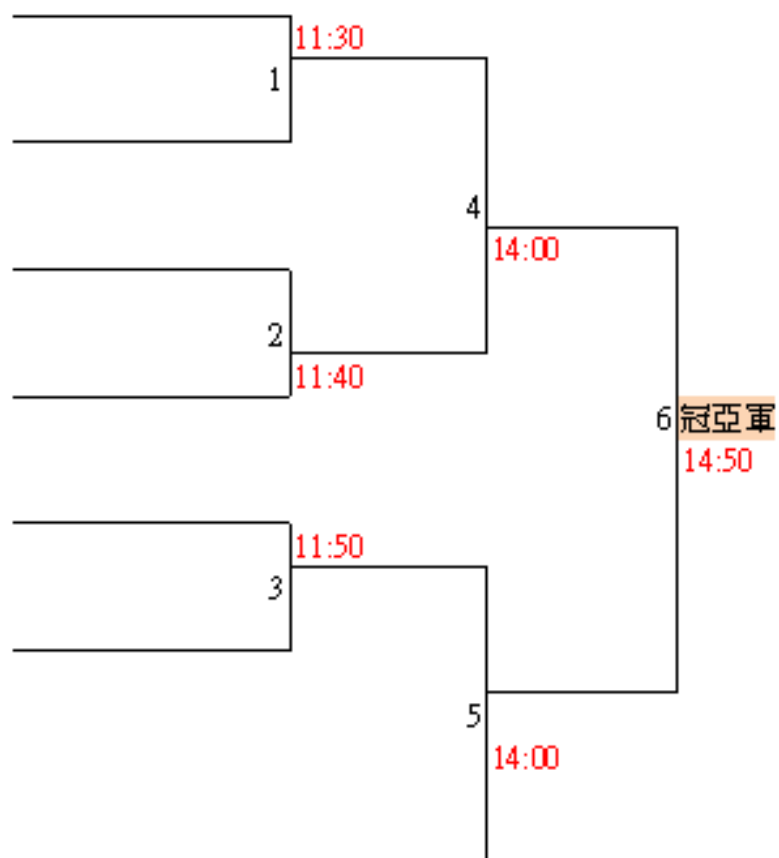

## 113極限琉球羽議員盃小中男單組