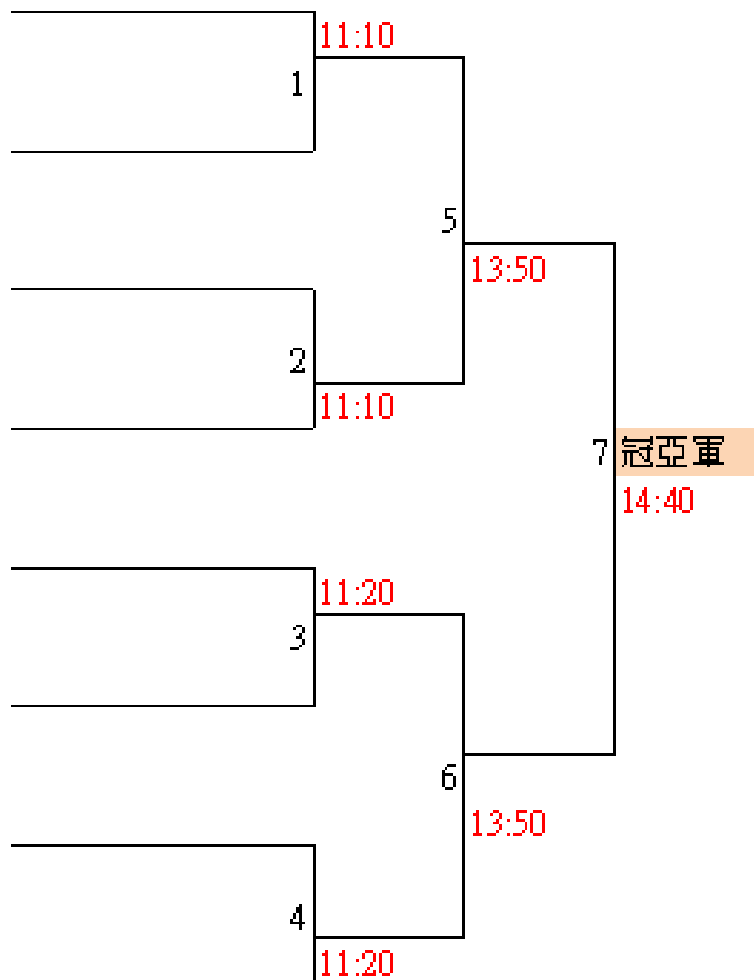

113極限琉球羽議員盃小高男單組

黃輝凱

林楓榮

劉加翹

吳典佑

王凱禾

黃裕信

陳昕

涂昀圻