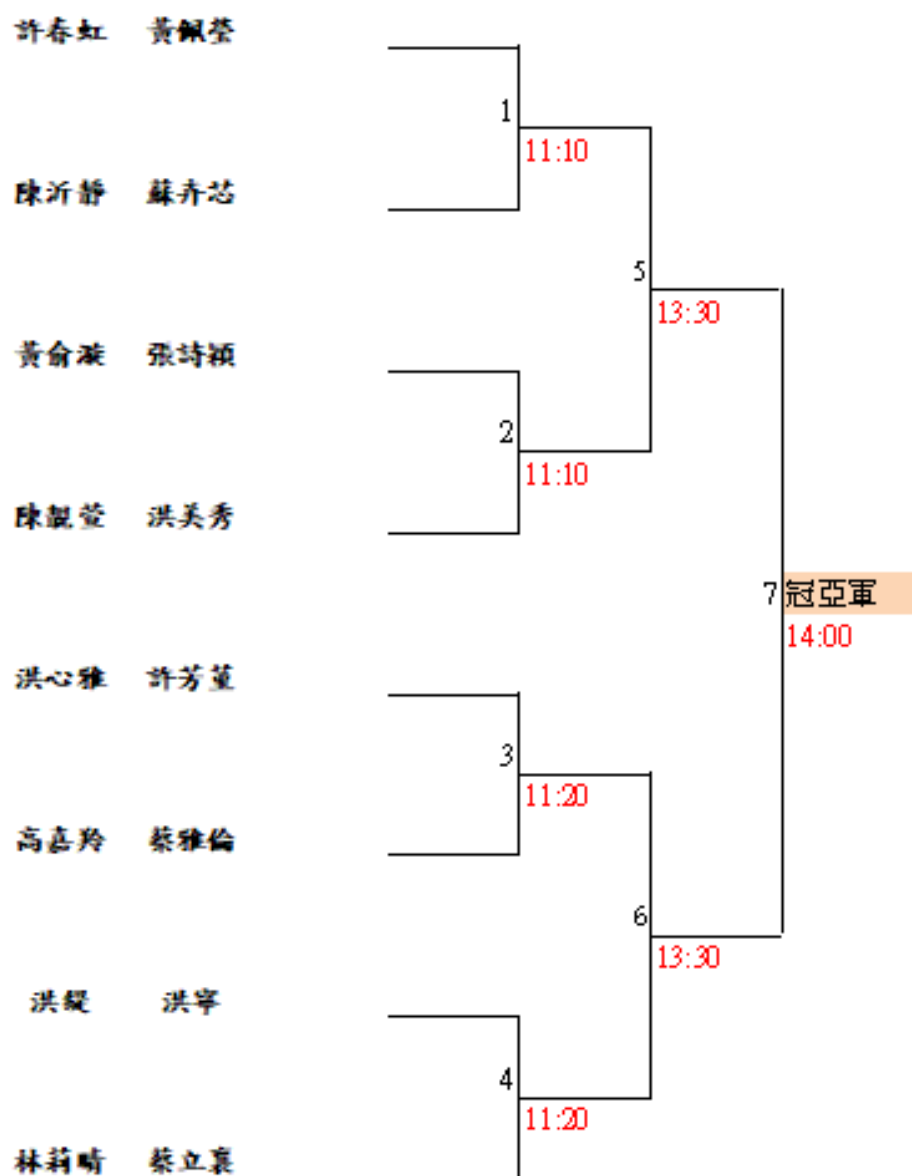

113極限琉球羽議員盃社會女雙組