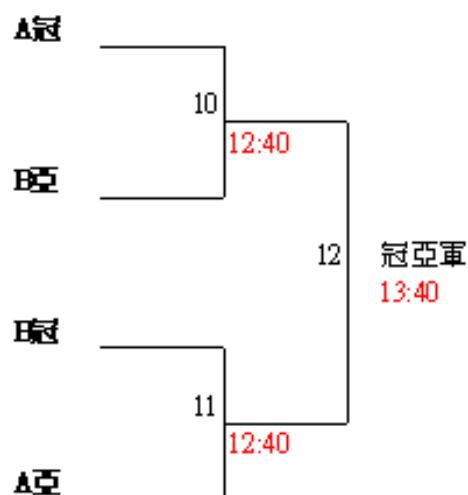

113極限琉球羽議員盃公開團體組 (取前二名)

喵星人俱樂部							
李文堂	陳昀璧	施勝智	林和穎	蔡明信	李瑋婷	蘇品樺	陳介宗
金湖羽球隊							
謝世祥	葉松青	謝世祥	陳世川	許揚明	王聖吉	盧秀琮	謝宜澄
My roll賣肉							
張維哲	丁婉宜	吳宜蓉	王子豪	蔡佩君	許熾中	紀羽謙	
東港羽球委員會							
王日陞	陳建彰	蔡宗道	陳慧敏	張傲慈	洪國章	李重廷	蔡宗穆
東港鼎鮮水產							
張博淵	許俊欽	洪進德	黃國鳴	許文彰	許永忠	黃俞漩	林清俊
琉中校友							
黃華愷	高嘉玲	林莉晴	蔡立襄	陳俊良	張詩穎	李承恩	蘇星維
琉球羽委							
蔡晉億	黃律翔	蔡雅倫	林修晨	黃保崑	黃啟振	陳燕山	陳元甲