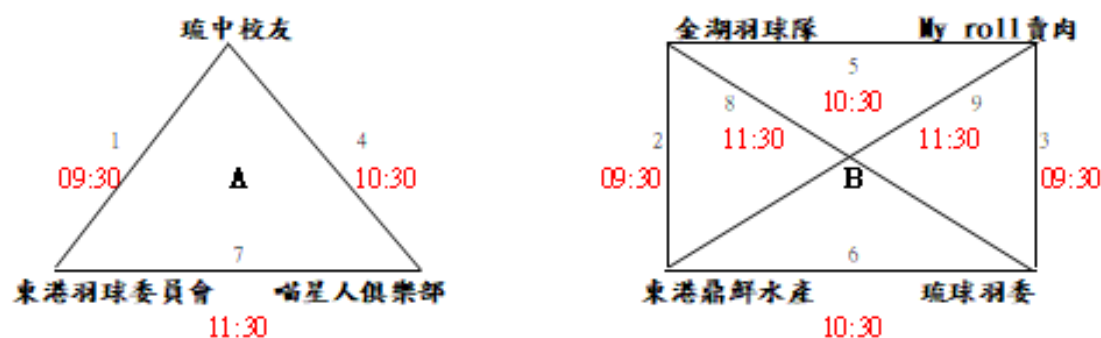

113極限琉球羽議員盃公開團體組 (取前二名)

喵星人俱樂部							
李文堂	陳昀璧	施勝智	林和穎	蔡明信	李瑋婷	蘇品樺	陳介宗
金湖羽球隊							
謝世祥	葉松青	謝世祥	陳世川	許揚明	王聖吉	盧秀琮	謝宜澄
My roll賣肉							
張維哲	丁婉宜	吳宜蓉	王子豪	蔡佩君	許熾中	紀羽謙	
東港羽球委員會							
王日陞	陳建彰	蔡宗道	陳慧敏	張傲慈	洪國章	李重廷	蔡宗穆
東港鼎鮮水產							
張博淵	許俊欽	洪進德	黃國鳴	許文彰	許永忠	黃俞漩	林清俊
琉中校友							
黃華愷	高嘉玲	林莉晴	蔡立襄	陳俊良	張詩穎	李承恩	蘇星維
琉球羽委							
蔡晉億	黃律翔	蔡雅倫	林修晨	黃保崑	黃啟振	陳燕山	陳元甲