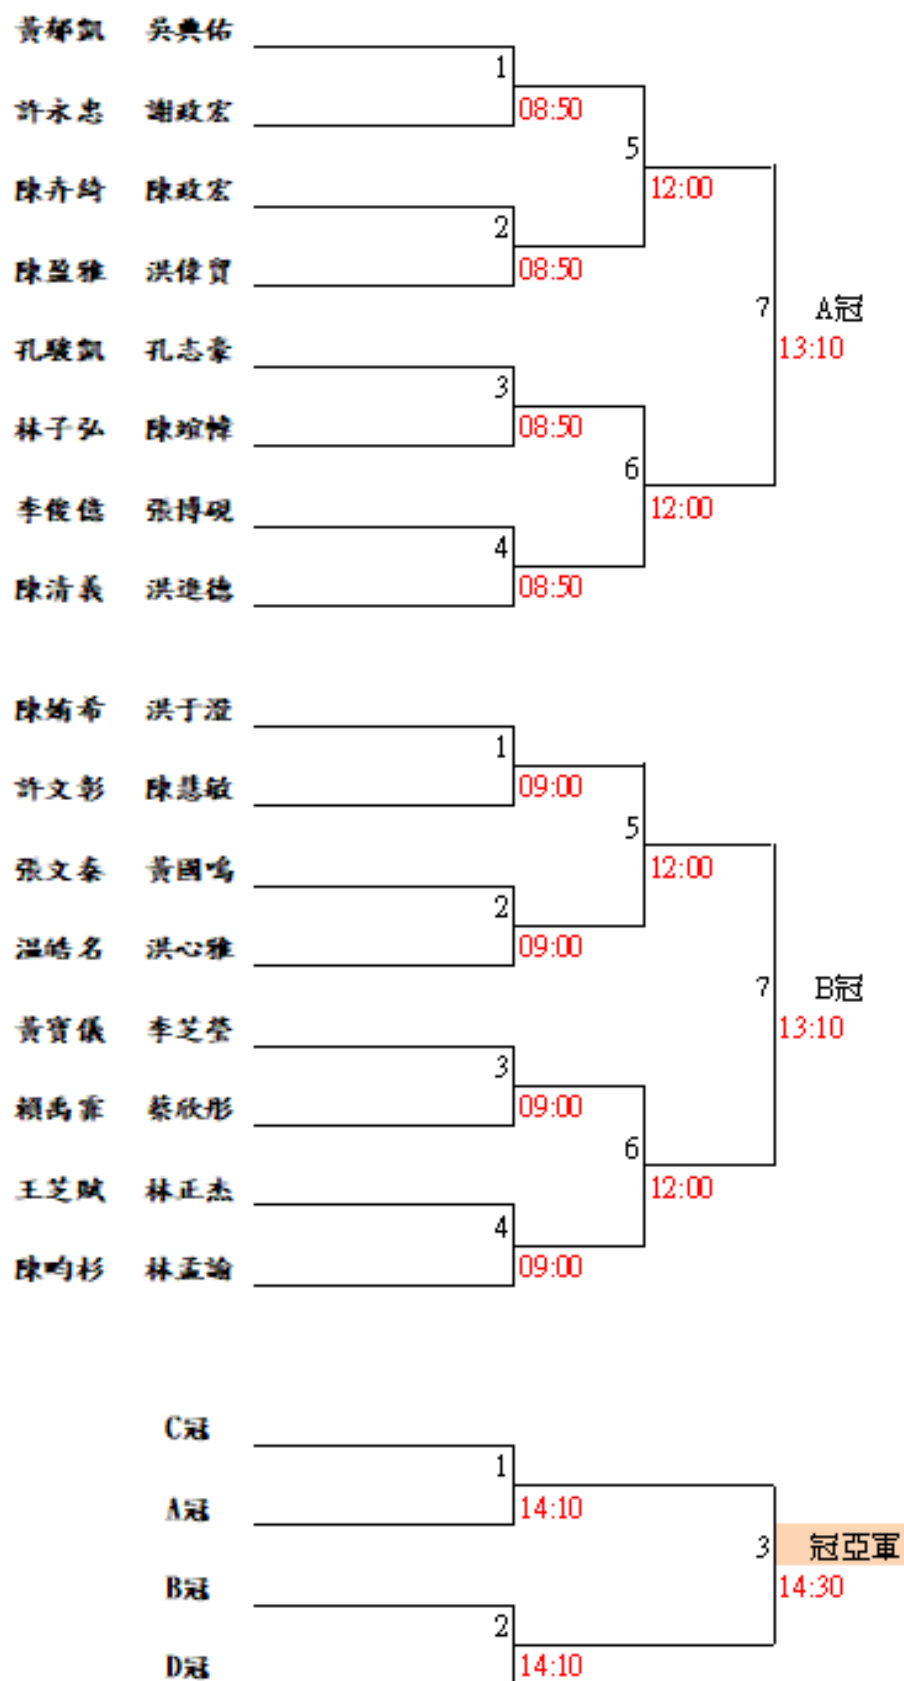

113極限琉球羽議員盃公開歡樂組