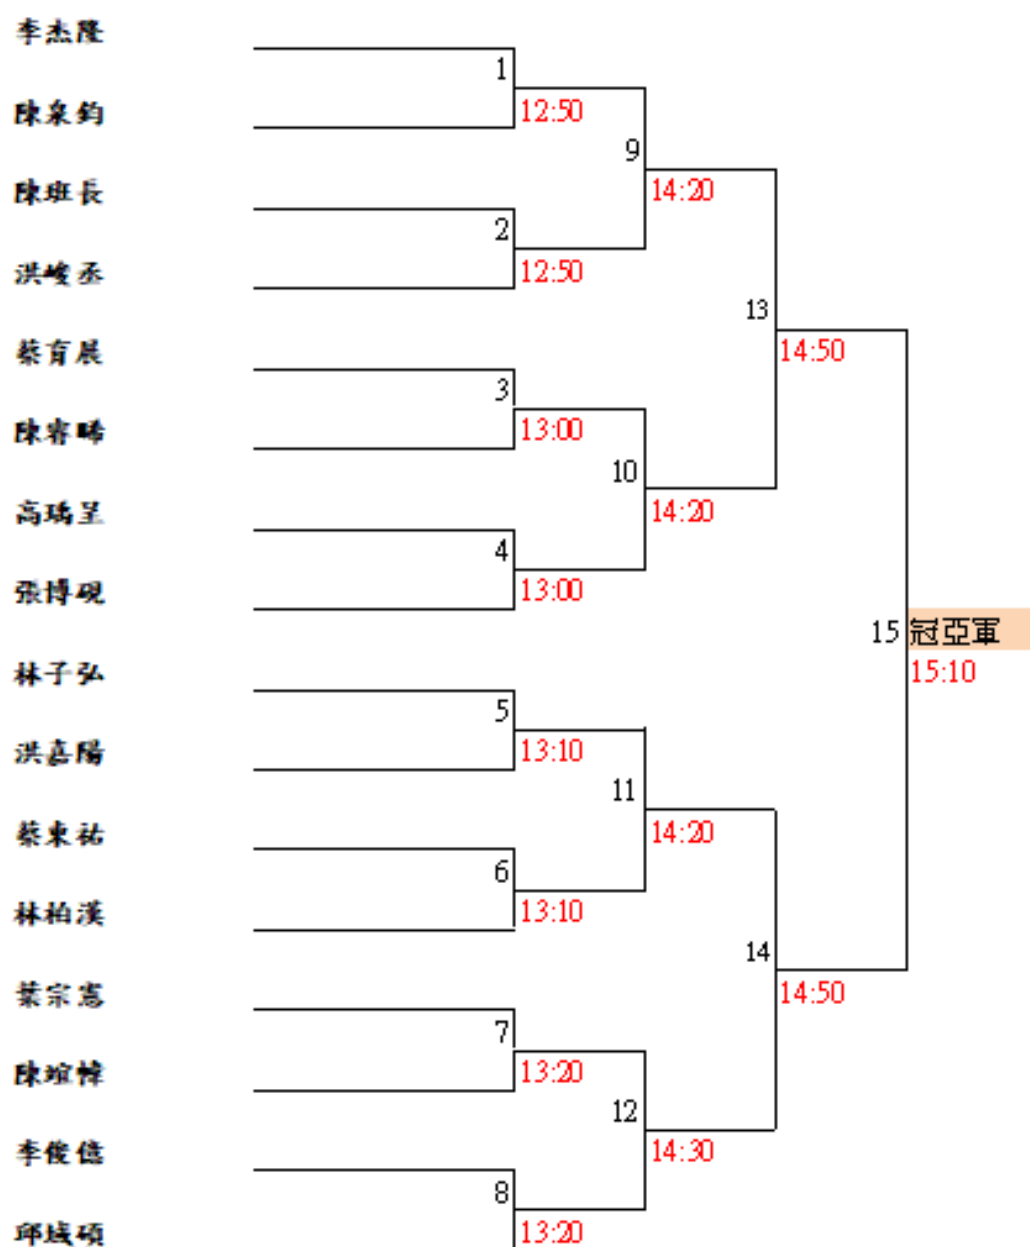

113極限琉球羽議員盃國男單打組