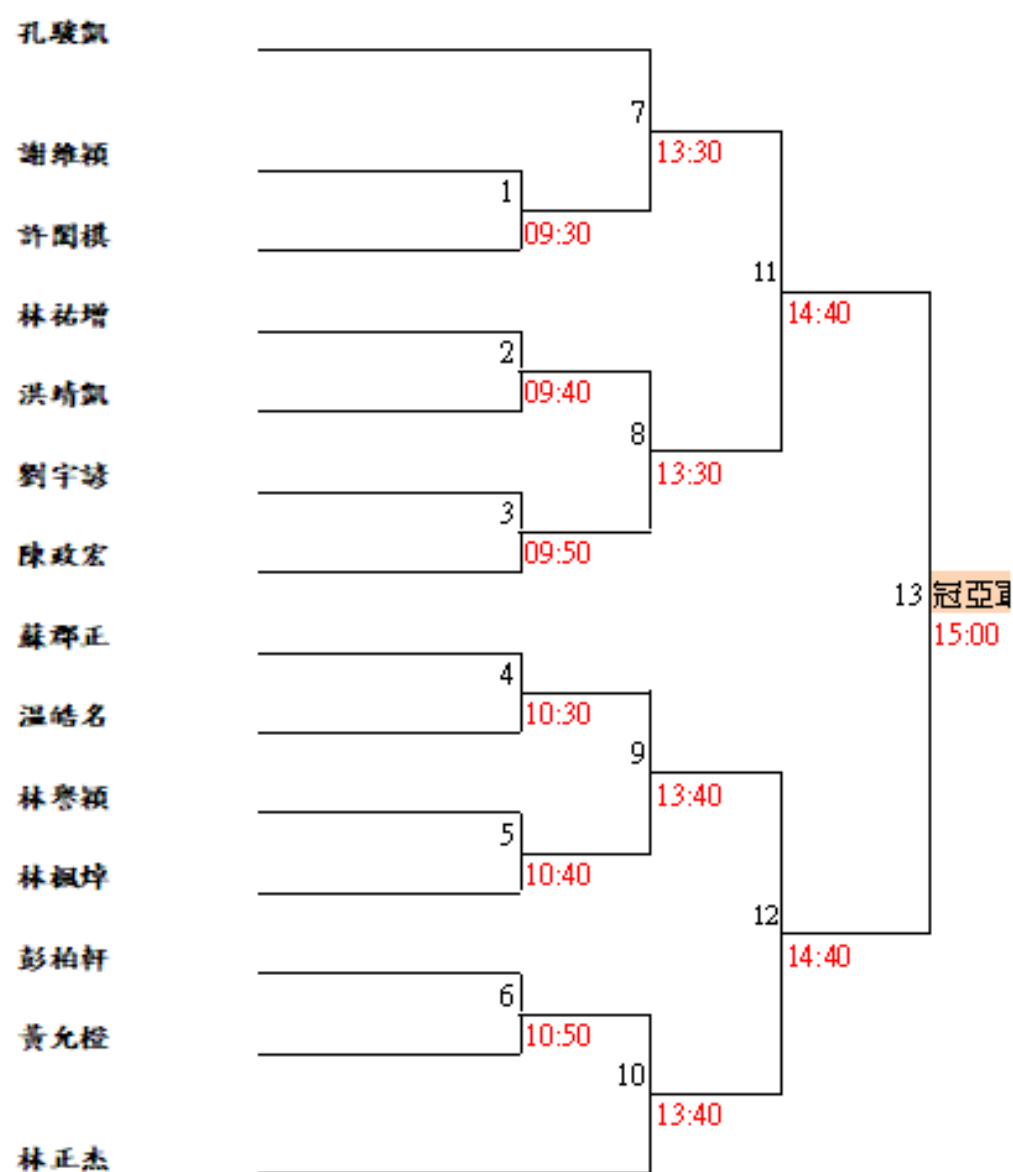

## 113極限琉球羽議員盃小中男單組