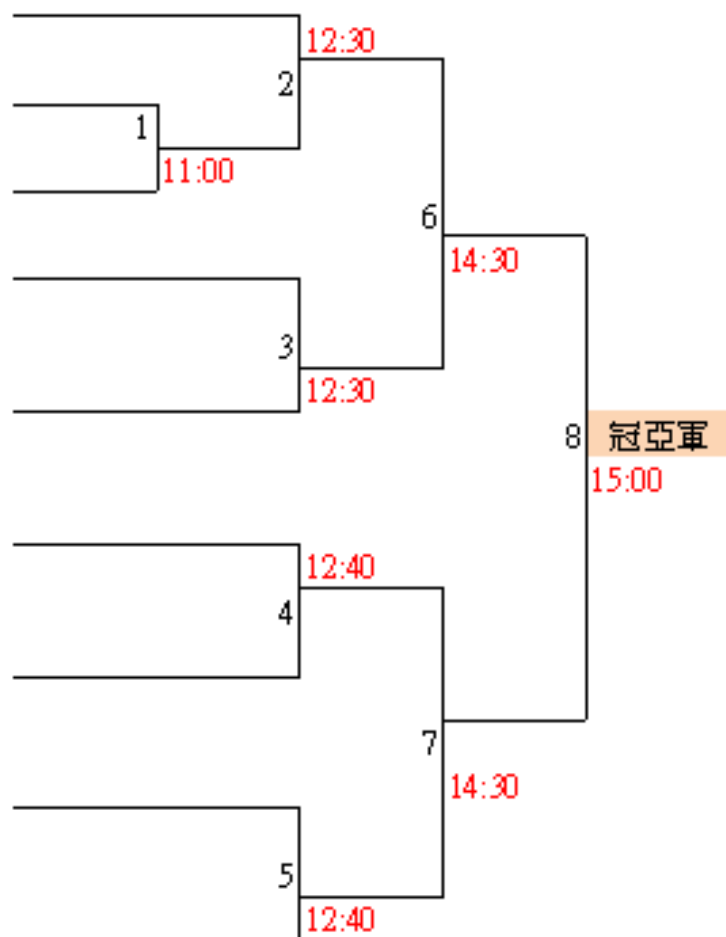

113極限琉球羽議員盃國女單打組

洪美秀

林牧澄

陳觀瑩

陳華茵

黃寶儀

蘇卉芯

陳沂靜

李芝瑩

陳卉綺